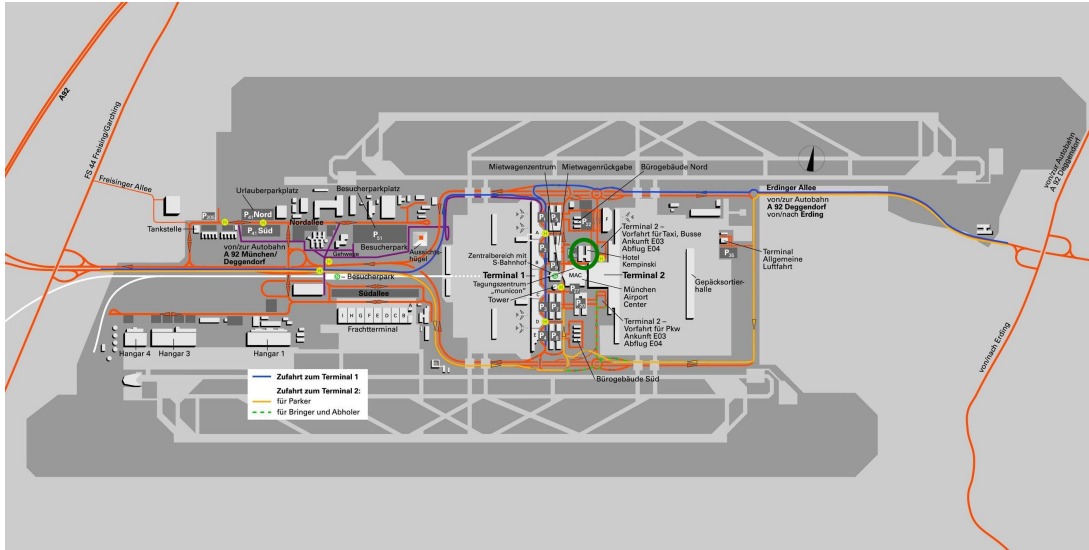

## Anfahrtsbeschreibung

### Anreise mit dem Auto

- Wenn Sie von der Autobahn A8/9 oder A99 kommen, folgen Sie der Beschilderung Flughafen München auf die A92.
- Wenn Sie in das Flughafengelände einfahren, folgen Sie dem Wegweiser Hotel. Die Straße führt rechts um das Flugfeld herum.
- Folgen Sie dieser, bis Sie unter dem Segeldach, welches die Straße überspannt, des München Airport Center sind.
- Das Kempinski Hotel ist direkt im Anschluss daran rechts.
- Biegen Sie nach ca. 100 Meter rechts in die Tiefgarage P26 ab. Diese befindet sich direkt unter dem Hotel. Die Parkgebühren betragen EUR 25 pro Tag.
- Wir bitten Sie, nicht vor dem Hoteleingang zu parken, dort stehen keine Parkplätze zur Verfügung.

Wenn Sie ein Navigationssystem benutzen, geben Sie bitte folgendes ein:  
Ort: Oberding, Straße: Terminalstraße Mitte 20.

## Lageplan Flughafen München

Das Hotel ist mit einem grünen Kreis markiert